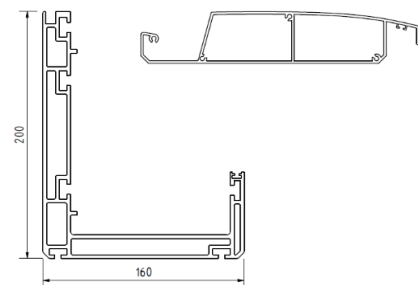

- Fűtésnél 200W/m²-rel javasolt kalkulálni.
- A hőszugárgó ára tartalmazza a felfogató tartozékokat is.
- Lábakra szerelhető SPOT lámpa esetén világításvezérlőre is szükség van.

Lamella SPOT kiosztás:

Lamellák száma	7	8	9	10	11	12	13	14	15	16	17	18	19	20	21	22	23	24	25	26	27	28	29	30	31	32	33	34	35	36	37	38	39	
Fényforrással szerelt lamellák száma	1	1	2	2	2	2	2	2	3	3	3	3	3	3	3	4	4	4	4	4	4	5	5	5	5	5	5	6	6	6	6	6	6	6
Fényforrások száma pergolánként	Szélesség < 320		2	2	4	4	4	4	4	4	4	6	6	6	6	6	6	8	8	8	8	8	10	10	10	10	10	10	12	12	12	12	12	12
	Szélesség > 320		3	3	6	6	6	6	6	6	6	9	9	9	9	9	9	12	12	12	12	12	15	15	15	15	15	15	18	18	18	18	18	18

Melegfényű SPOT fényforrás (LED)	96 €/db
Világításvezérlő csatlakozó kábelostorral (SPOT-hoz)	299 €/per.
Esőérzékelő (LED szalag és SPOT esetén kötelező)	156 €/db
RGB vagy Fehér LED szalag, 7,5 W/m + LED sín	54 €/m
Világításvezérlő csatlakozó kábelkorláccsal (LED szalaghoz)	430 €/per.
Okosothon illesztő elektronika	167 €/db

- A LED szalag hossza az esőcsatorna teljes hosszával kalkulálendő.
- Az okosothon illesztő elektronika gondoskodik az okosothonnal való kapcsolatról a világításvezérlés vagy a lamellamozgatás tekintetében.
- Lamella SPOT és lábakra szerelhető SPOT lámpához 1 világításvezérlő elegendő.

Árunk az ÁFÁ-t nem tartalmazzák!