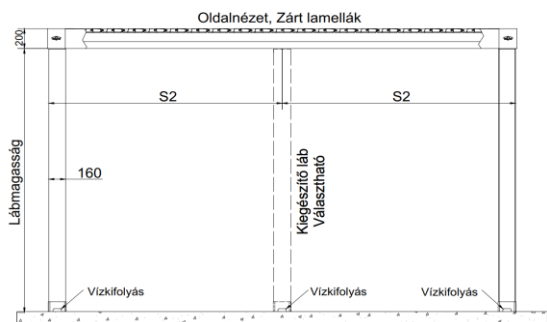

- Fűtésnél 200W/m²-rel javasolt kalkulálni.
- A hőszugárgó ára tartalmazza a felfogató tartozékokat is.
- Lábakra szerelhető SPOT lámpa esetén világításvezérlőre is szükség van.

Lamella SPOT kiosztás:

Lamellák száma	7	8	9	10	11	12	13	14	15	16	17	18	19	20	21	22	23	24	25	26	27	28	29	30	31	32	33	34	35	36	37	38	39	
Fényforrással szerelt lamellák száma	1	1	2	2	2	2	2	2	3	3	3	3	3	3	3	4	4	4	4	4	4	5	5	5	5	5	5	6	6	6	6	6	6	6
Fényforrások száma pergolánként	Szélesség < 320		2	2	4	4	4	4	4	4	4	6	6	6	6	6	6	8	8	8	8	8	10	10	10	10	10	10	12	12	12	12	12	12
	Szélesség > 320		3	3	6	6	6	6	6	6	6	9	9	9	9	9	9	12	12	12	12	12	15	15	15	15	15	15	18	18	18	18	18	18

Melegfényű SPOT fényforrás (LED)	96 €/db
Világításvezérlő csatlakozó kábelostorral (SPOT-hoz)	299 €/per.
Esőérzékelő (LED szalag és SPOT esetén kötelező)	156 €/db
RGB vagy Fehér LED szalag, 7,5 W/m + LED sín	54 €/m
Világításvezérlő csatlakozó kábelkorláccsal (LED szalaghoz)	430 €/per.
Okosothon illesztő elektronika	167 €/db

- A LED szalag hossza az esőcsatorna teljes hosszával kalkulálendő.
- Az okosothon illesztő elektronika gondoskodik az okosothonnal való kapcsolatról a világításvezérlés vagy a lamellamozgatás tekintetében.
- Lamella SPOT és lábakra szerelhető SPOT lámpához 1 világításvezérlő elegendő.

Árunk az ÁFÁ-t nem tartalmazzák!