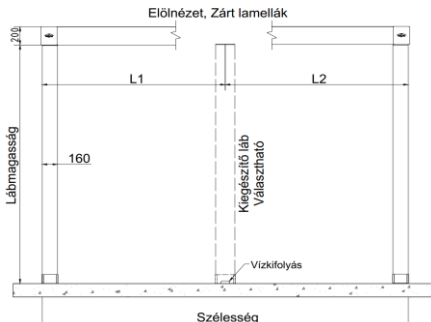

- Fűtésnél 200W/m²-rel javasolt kalkulálni.
- A hőszugárgó ára tartalmazza a felfogató tartozékokat is.
- Lábakra szerelhető SPOT lámpa esetén világításvezérlőre is szükség van.

Lamella SPOT kiosztás:

Lamellák száma	7	8	9	10	11	12	13	14	15	16	17	18	19	20	21	22	23	24	25	26	27	28	29	30	31	32	33	34	35	36	37	38	39	
Fényforrással szerelt lamellák száma	1	1	2	2	2	2	2	2	3	3	3	3	3	3	3	4	4	4	4	4	4	5	5	5	5	5	5	6	6	6	6	6	6	6
Fényforrások száma pergolánként	Szélesség < 320		2	2	4	4	4	4	4	4	4	6	6	6	6	6	6	8	8	8	8	8	10	10	10	10	10	10	12	12	12	12	12	12
	Szélesség > 320		3	3	6	6	6	6	6	6	6	9	9	9	9	9	9	12	12	12	12	12	15	15	15	15	15	15	18	18	18	18	18	18

Melegfényű SPOT fényforrás (LED)	96 €/db
Világításvezérlő csatlakozó kábelostorral (SPOT-hoz)	299 €/per.
Esőérzékelő (LED szalag és SPOT esetén kötelező)	156 €/db
RGB vagy Fehér LED szalag, 7,5 W/m + LED sín	54 €/m
Világításvezérlő csatlakozó kábelkorláccsal (LED szalaghoz)	430 €/per.
Okosothon illesztő elektronika	167 €/db

- A LED szalag hossza az esőcsatorna teljes hosszával kalkulálendő.
- Az okosothon illesztő elektronika gondoskodik az okosothonnal való kapcsolatról a világításvezérlés vagy a lamellamozgatás tekintetében.
- Lamella SPOT és lábakra szerelhető SPOT lámpához 1 világításvezérlő elegendő.

Árunk az ÁFÁ-t nem tartalmazzák!